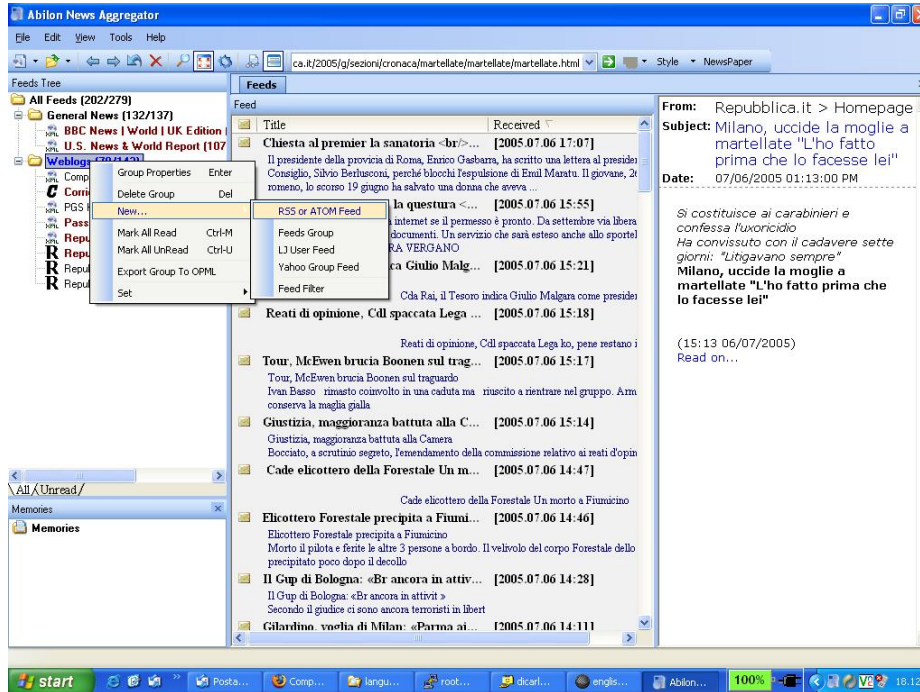

Aggiungere un nuovo canale con Abilon

Clickare con il bottone destro su una delle cartelle, scegliere poi New – Rss or Atom Feed

Inserire nel campo Feed Url, l'indirizzo che avete copiato dal sito della Compagnia Max Aub. Clickare su Ok

A questo punto vi siete registrati al canale della Compagnia. Per aggiornare la visualizzazione delle news clickate con il bottone destro sul canale che vi è comparso e scegliere Update Feed.
Buon divertimento.