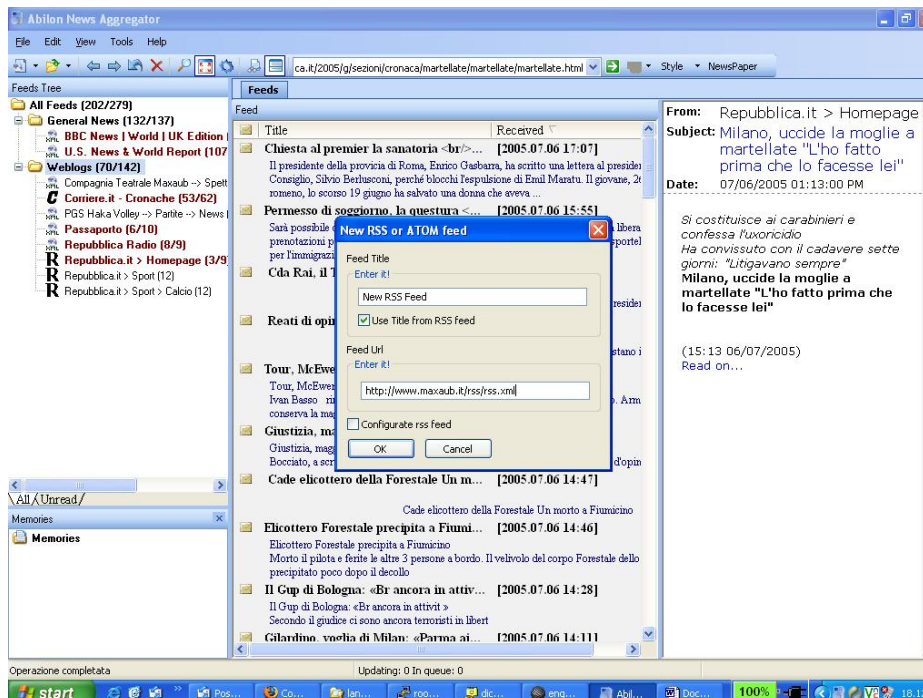

Aggiungere un nuovo canale con Abilon

Clickare con il bottone destro su una delle cartelle, scegliere poi New – Rss or Atom Feed

Inserire nel campo Feed Url, l'indirizzo che avete copiato dal sito della Compagnia Max Aub. Clickare su Ok

A questo punto vi siete registrati al canale della Compagnia. Per aggiornare la visualizzazione delle news clickate con il bottone destro sul canale che vi è comparso e scegliere Update Feed.
Buon divertimento.